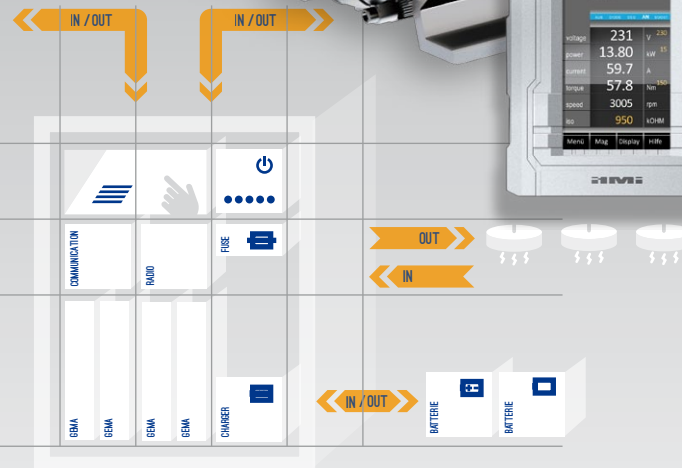

Neben unseren Standardprodukten bieten wir kundenspezifische Lösungen an. Wir begleiten den Kunden von der Idee bis zur Serienproduktion und unterstützen die Entwicklungsphase von neuen Applikationen zusätzlich durch Bereitstellung von 2D und 3D Daten.